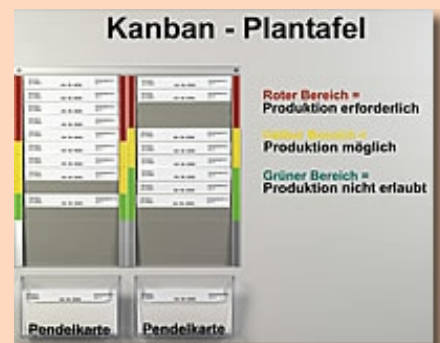

Plantafel-Systeme

Speziell für:

**Industrie, Handel, Handwerk, Dienstleistung, Behörden,
Institutionen, Alten- und Pflegeheime, Krankenhäuser.**

Magnetplantafel

- Individueller Druck
- Standard Druck

Magnet- und Kombi-Plantafel

- Individueller Druck
- Motiv Druck
- Kombination Magnet- und Kartenplantafel
- Infotaschen, Formate A5-A1, Fototaschen

Karten-, Steck-, Kanbantafel

- Für Originalbelege, Karten, T-Karten und Streifen
- Individuelle Beschriftung möglich

Für den Einsatz als:

Personalplanung, Monteurereinsatzplanung, Ressourcenplanung, Wartungsplanung, Maschinenbelegung, Kapazitätsplanung, Belegungsplanung, Urlaubs- und Fehlzeitenplanung, Kanbantafel, Informationstafel, TQM-System, Motiv-Tafel, etc., kurz für alle Aufgaben in den Bereichen Planung, Visualisierung, Darstellung und Information.