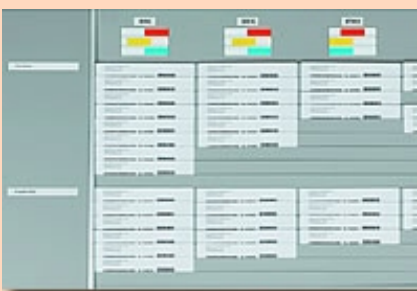

Plantafel-Systeme

Speziell für:

**Industrie, Handel, Handwerk, Dienstleistung, Behörden,
Institutionen, Alten- und Pflegeheime, Krankenhäuser.**

Magnetplantafel

- Individueller Druck
- Standard Druck

Magnet- und Kombi-Plantafel

- Individueller Druck
- Motiv Druck
- Kombination Magnet- und Kartenplantafel
- Infotaschen, Formate A5-A1, Fototaschen

Karten-, Steck-, Kanbantafel

- Für Originalbelege, Karten, T-Karten und Streifen
- Individuelle Beschriftung möglich

Für den Einsatz als:

Personalplanung, Monteurereinsatzplanung, Ressourcenplanung, Wartungsplanung, Maschinenbelegung, Kapazitätsplanung, Belegungsplanung, Urlaubs- und Fehlzeitenplanung, Kanbantafel, Informationstafel, TQM-System, Motiv-Tafel, etc., kurz für alle Aufgaben in den Bereichen Planung, Visualisierung, Darstellung und Information.