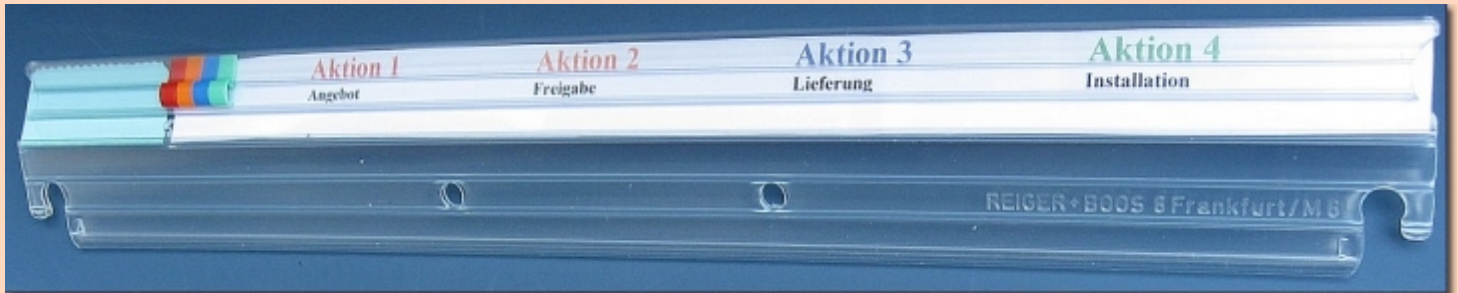

Sonderanfertigungen, auch bei geringer Auflage.

Umfangreiches Zubehör, wie Beschriftungsschilder (7 Farben + Sonderfarben), Vollsichtreiter, farbige Einsteckhüllen, selbstklebende Taschen in diversen Formaten und Ausführungen. Abheftungen und Schlauchheftungen, Register, etc.

Zwei von einander getrennte innenliegende Bahnen ermöglichen individuelle Signalsetzung, Signale (schmal 12 Farben) und Fortschrittschieber (breit 6 Farben), und das bei einer reiterlosen Oberkante, verhindern ungewolltes Verschieben der Signalsetzung.

Beispiele:
Taschenteile - Standard

Beispiel:
TK-Taschenteile individuell

Beispiel:
TK-Taschen Sonderanfertigung
mit individuellem Datenstreifen

TK-System Individuell

Beispiel: TK-Organisationsleiste mit individuellem Datenstreifen