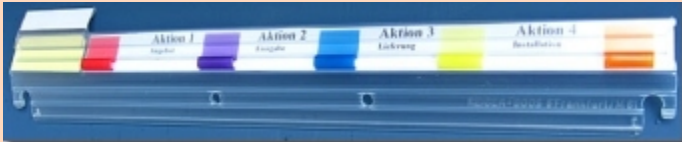

TK-System Individuell

Beispiel: TK-Organisationsleiste mit individuellem Datenstreifen

Beispiel: TK-Organisationsleiste mit individuellem Datenstreifen

Beispiel: TK-Organisationsleiste mit individuellem Datenstreifen

Beispiel: Individueller Datenstreifen

Detail-Ansicht siehe 2. Seite

Individuelle Orgstreifen, Datenstreifen, Terminiastreifen, auch farbig und bei geringer Auflage.

Individuelle Zusammenstellung der Taschenteile, Taschen, Mappen, Hefter, etc. aus umfangreichem Standard-Sortiment.

Sonderanfertigungen, auch bei geringer Auflage.

Umfangreiches Zubehör, wie Beschriftungsschilder (7 Farben + Sonderfarben), Vollsichtreiter, farbige Einsteckhüllen, selbstklebende Taschen in diversen Formaten und Ausführungen. Abheftungen und Schlauchheftungen, Register, etc.

Zwei von einander getrennte innenliegende Bahnen ermöglichen individuelle Signalsetzung, Signale (schmal 12 Farben) und Fortschrittschieber (breit 6 Farben), und das bei einer reiterlosen Oberkante, verhindern ungewolltes Verschieben der Signalsetzung.